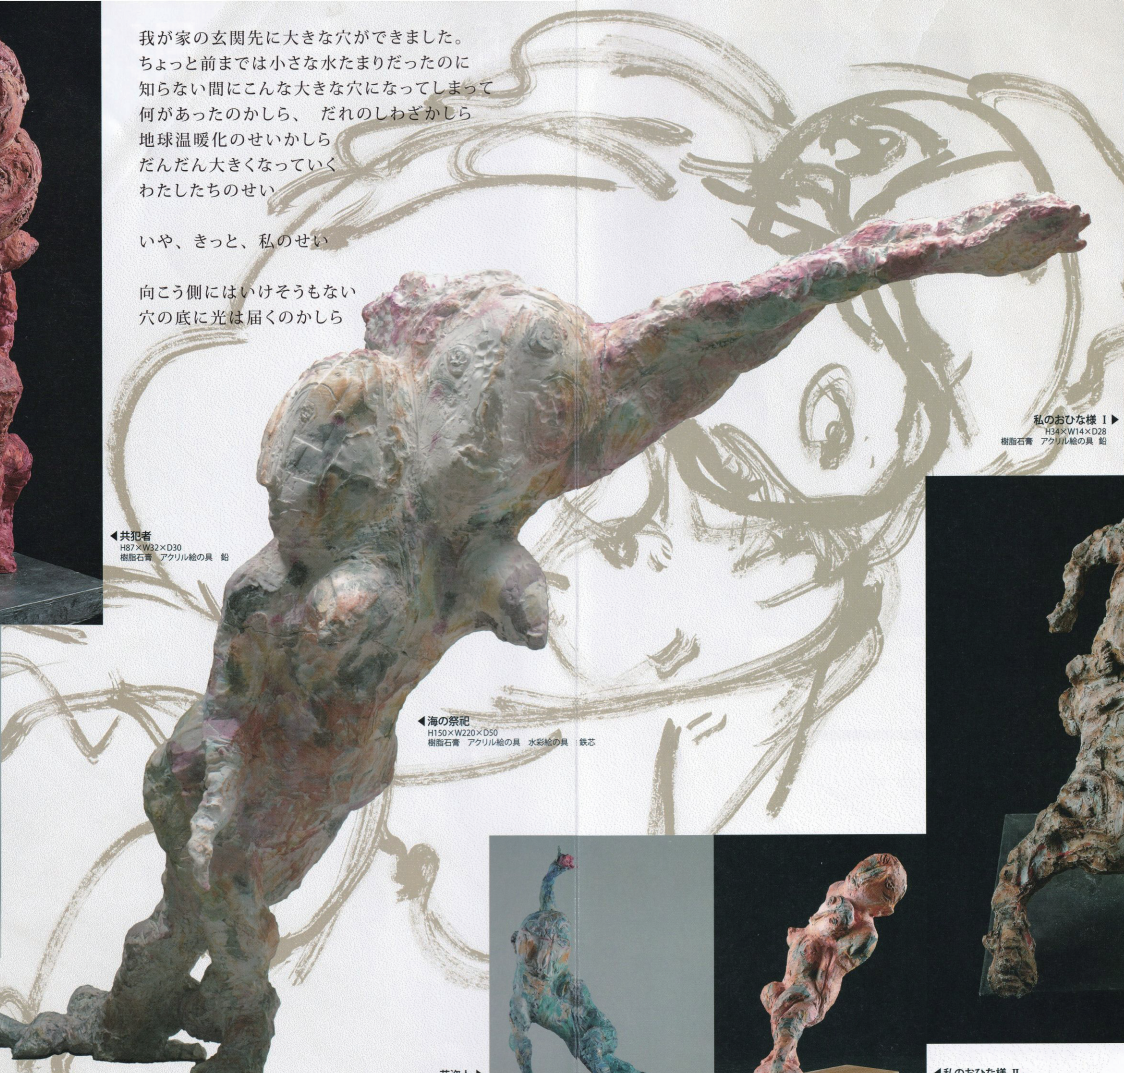

我が家の玄関先に大きな穴ができました。  
ちょっと前までは小さな水たまりだったのに  
知らない間にこんな大きな穴になってしまっ  
て何があったのかしら、だれのしわざかしら  
地球温暖化のせいかしら  
だんだん大きくなっていく  
わたしたちのせい

いや、きっと、私のせい

向こう側にはいけそうもない  
穴の底に光は届くのかしら

◀ 共犯者  
H87×W32×D30  
樹脂石膏 アクリル絵の具 鉛

▲ Tonight  
H50×W20×D40  
樹脂石膏 アクリル絵の具 鉛 切粉

ドローイング(バック) H90×W65 和紙 墨汁

◀ 海の祭紀  
H150×W220×D50  
樹脂石膏 アクリル絵の具 水彩絵の具 鉄芯

花盗人 ▶  
H49×W48×D20  
樹脂石膏 アクリル絵の具 鉛 その他

◀ 私のおひな様 II  
H22×W14×D20  
樹脂石膏 アクリル絵の具

▶ 私のおひな様 I  
H28×W14×D20  
樹脂石膏 アクリル絵の具 鉛