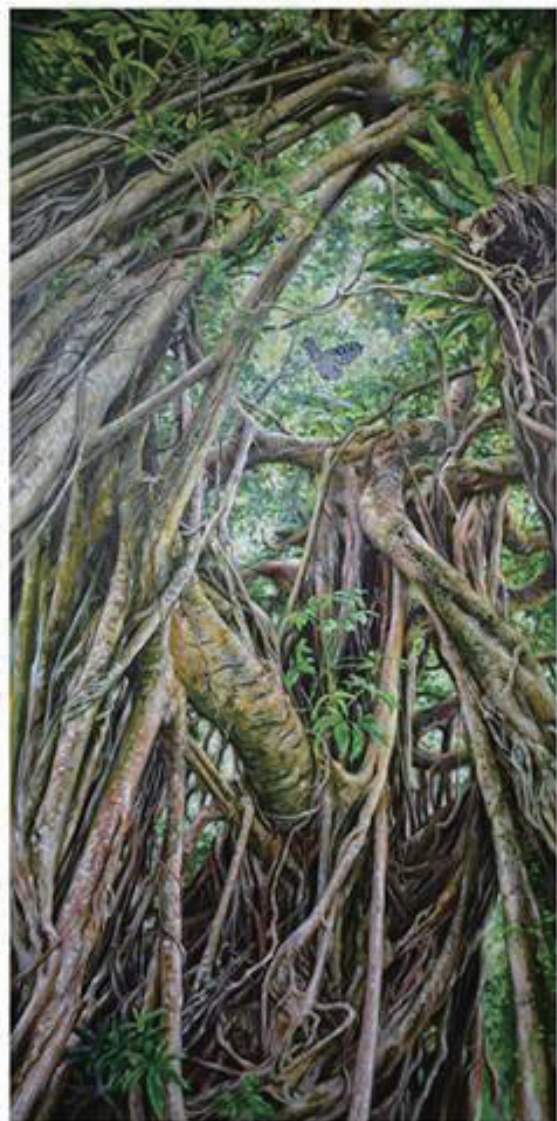

田中直子展

2018年5月15日(火)～5月20日(日)
12:00～19:00 (最終日は17:00まで)

伊賀のガジマルと琉球アサギマダラ
M120号 (193.9×97.0 cm) 油彩