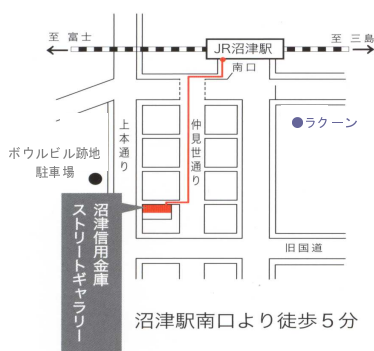

松木義三作品展

シリーズ 「子供の時間」

MATSUKI YOSHIZO

2015年10月5日(月)~10月30日(金)

ぬましん
ストリートギャラリー
<http://www.numashin.co.jp>

10月、芸術の秋と共に各地の小学校では、運動会による元気な子どもたちの喚声が聞こえてきます。

松木義三画伯は、新制作展はじめ地元多摩等の美術展で優れた作品発表による大賞をふくむ数多くの賞を受賞、その傍ら長年美術教育の現場にあって、児童教育一筋の真摯な取り組みを实践されてきました。今回の作品は芸術に対する深い思いと教育を通じて児童と共に歩んでこられた人間愛が相まって生まれた果実の賜物です。