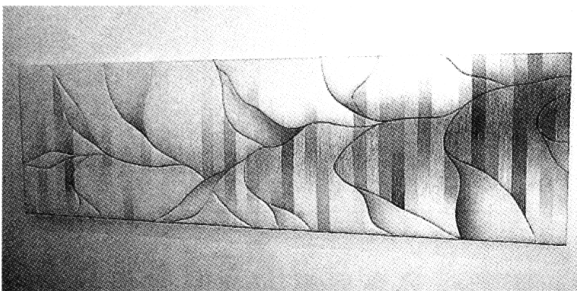

▲木方立樹
アラワルモノⅡ
100×90×180cm

▼川村兼章
いななぎ
80×100×188cm

▲奥田真澄 うづくまった女
87×40×56cm

▲中谷 聡 植生Ⅱ
85×37×77cm

▲雨山智子
植物的空間 (UNE21)
290×86×6cm

◀山本景子
flow
13×10～57×16cm

スペース
デザイン

会期：2004年2月15日(日)
～2月18日(土)
会場：画廊るたん