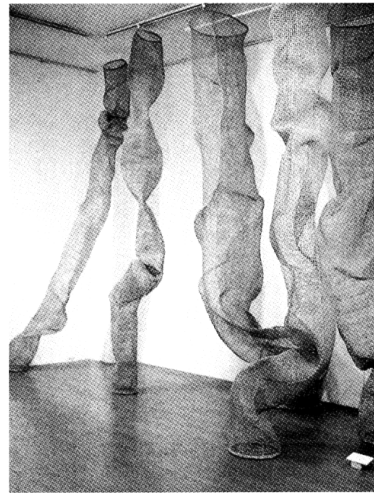

スペース
デザイン

会期：2004年2月15日(日)
～2月18日(土)
会場：画廊るたん

▶正木倫子
風のように
H270cm